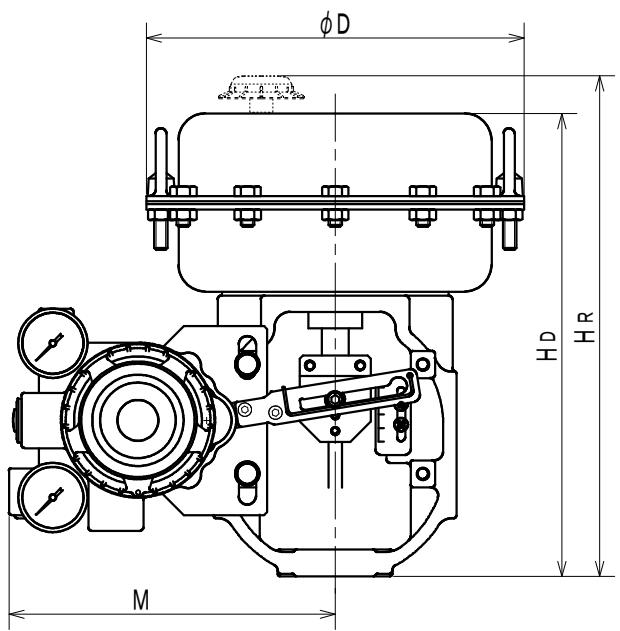

1

2

電気配管接続口 G1/2

正作動・逆作動

3

TJのコネクターピンタイプ

単位：mm

4

AVP300取付用形番コード		TJ		
Actuator Size		N24	N28	N33S
ダイヤフラム外径	φD	240	280	330
	高さ			
高さ	HD	297	336	391
	HR	321	360	415
AVP横張出し長さ	M	218	224	227
AVP前張出し長さ	N	180	180	180
延長レバー		無し		

5

本山製作所製 操作器 (新) 3800シリーズ+AVP300 (単動形) N24・N28・N33S