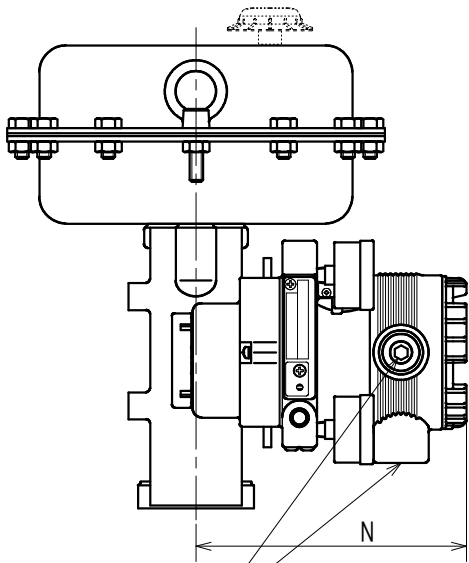

1

2

電気配管接続口 G1/2

正作動・逆作動

3

TJのコネクターピンタイプ

単位：mm

4

AVP300取付用形番コード		TJ		
Actuator Size		N24	N28	N33S
ダイヤフラム外径	φD	240	280	330
	高さ			
高さ	HD	297	336	391
	HR	321	360	415
AVP横張出し長さ	M	218	224	227
AVP前張出し長さ	N	180	180	180
延長レバー		無し		

5

本山製作所製 操作器 (新) 3800シリーズ+AVP300 (単動形) N24・N28・N33S