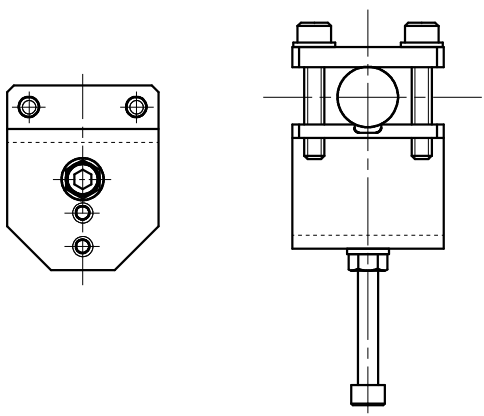

1

2

電気配管接続口 G1/2

正作動・逆作動

3

TJのコネクターピンタイプ

単位：mm

4

AVP300取付用形番コード		TJ		
Actuator Size		N24	N28	N33S
ダイヤフラム外径	φD	240	280	330
	高さ			
高さ	HD	297	336	391
	HR	321	360	415
AVP横張出し長さ	M	218	224	227
AVP前張出し長さ	N	180	180	180
延長レバー		無し		

5

本山製作所製 操作器 (新) 3800シリーズ+AVP300 (単動形) N24・N28・N33S