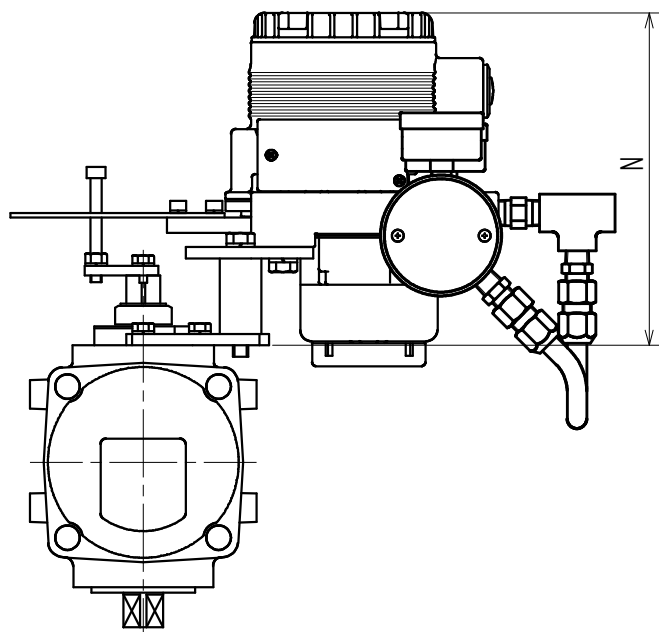

AK07, 09の時

25

AK12, 15の時

25

単位：mm

AVP300取付用形番コード		KA	KA	KA	KA
Actuator Size	複動形	07	09	12	15
M		251	251	251	251
N		176	176	176	176
S		74	74	74	74
T		135	135	135	135

北村バルブ製 操作器 AKシリーズ+AVP300 複動形

AK07, 09, 12, 15

Yamatake Corporation

DRAWING No.

R-0003

A

B

C

D

E