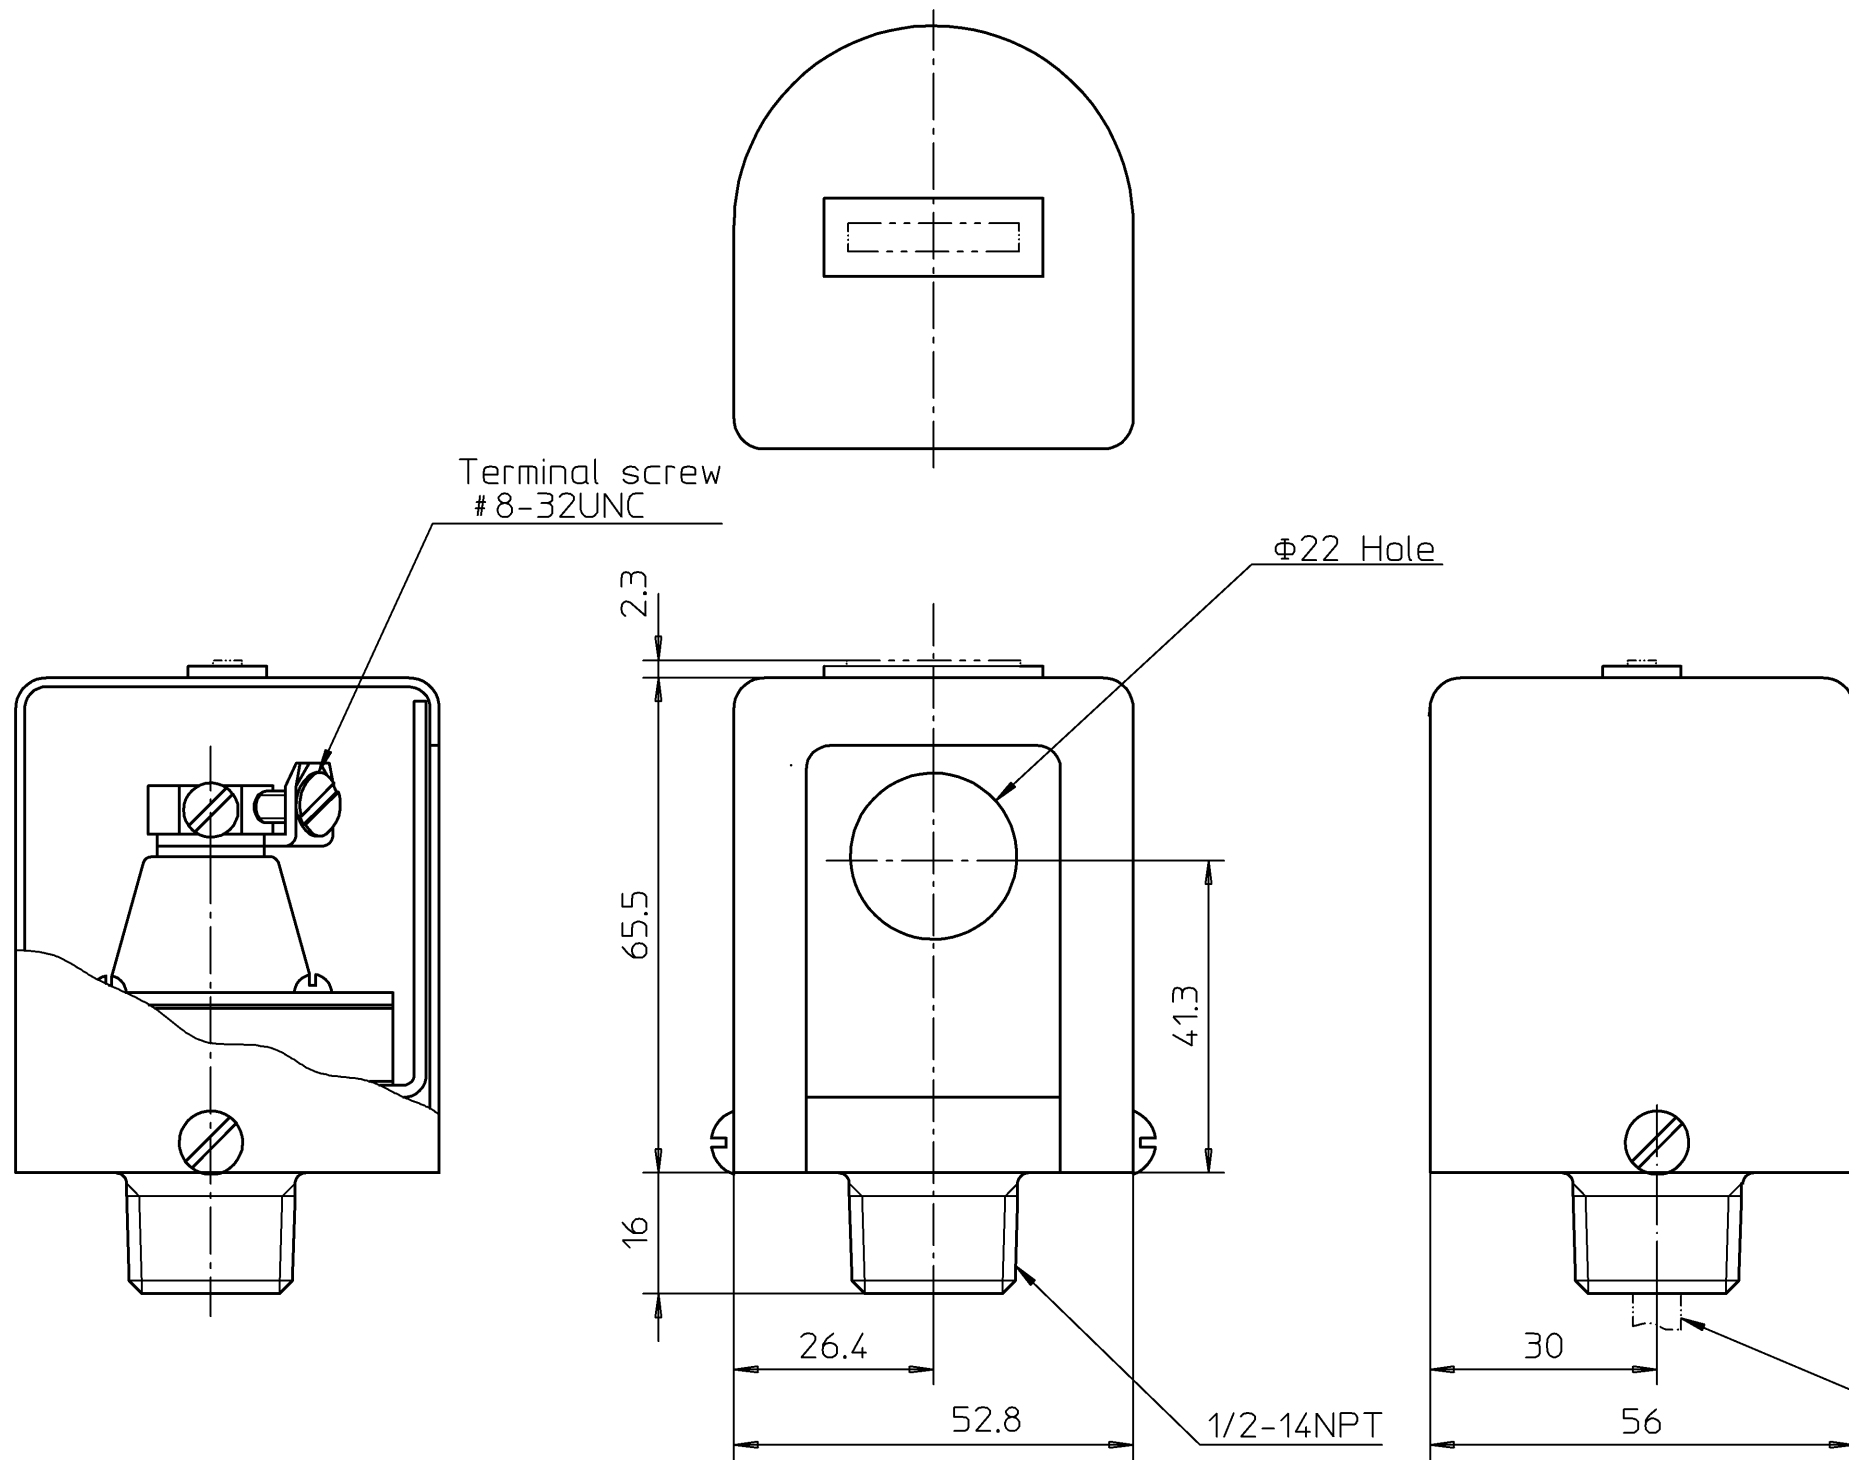

SP. No.

Yamatake Corporation

製品仕様書
SPECIFICATIONS

To be orderd separately Flame Rod

Model No.	Length(mm)
N102709A	305
N102709B	457
N102709C	610
N102709D	914
N102709E	1219

Flame Rod
(To be orderd separately)

頁 改番

改番 REV.	来歴 RECORD	: 日付 DATE	担当 BY	検閲 APPD.
------------	--------------	--------------	----------	-------------

作成DR. M.Ogido 2.18.91	検図CHK. K.Murata 2.19.91	認可APPD. K.Murata 2.19.91	日付DATE 2.19.91	形番 MODEL C7007A1001	名称 NAME Flame Rod Hlder	図番 NO. AD1077E	改番REV. 00	1/1
-----------------------------	-------------------------------	--------------------------------	-------------------	---------------------------	-------------------------------	----------------------	--------------	-----

尺度SCALE 1:1 記入のない公差 TOL. UNLESS NOTED