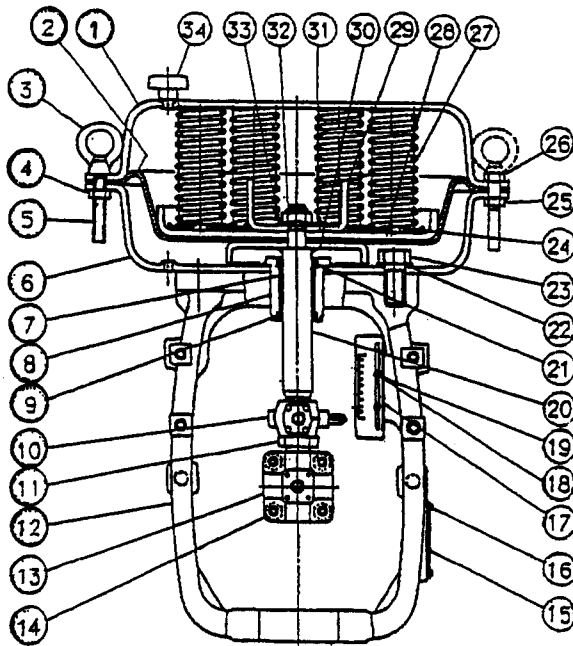

Figure Model HA4

HA4D

HA4R

SIDE HANDWHEEL

KeyNo.	Part Name
1	ダイヤフラムケース(上) Diaphragm Case (Top)
2	ダイヤフラム Diaphragm
3	アイボルト Eye Bolt
4	ナット Nut
5	通しボルト Through Bolt
6	ダイヤフラムケース(下) Diaphragm Case (Bottom)
7	巻きブッシュ Bushing
8	軸受 Bearing
9	ダストシール Dust Seal
10	指針 Pointer
11	ロックナット Lock Nut
12	ヨーク Yoke
13	ステムコネクター Stem Connector
14	ステムコネクターボルト Stem Connector Bolt
15	ネームプレート Name Plate
16	ドライブスクリー Drive Screw
17	目盛板 Scale Plate
18	トラス小ネジ Truss Screw
19	スピードナット Speed Nut
20	ロッド Rod
21	ロッドパッキン Rod Packing
22	シールワッシャ Seal Washer
23	ボルト Bolt
24	スプリングプレート Spring Plate
25	ナット Nut
26	ボルト Bolt
27	スプリング Spring
28	ダイヤフラムプレート Diaphragm Plate
29	ストッパー Stopper
30	ダイヤフラム押え Diaphragm Retainer
31	タッピングネジ Tapping Screw
32	ナット Nut
33	穴付座金 Seal Washer
34	雨よけキャップ Rain Cap
35	サイドハンドル Side Handwheel