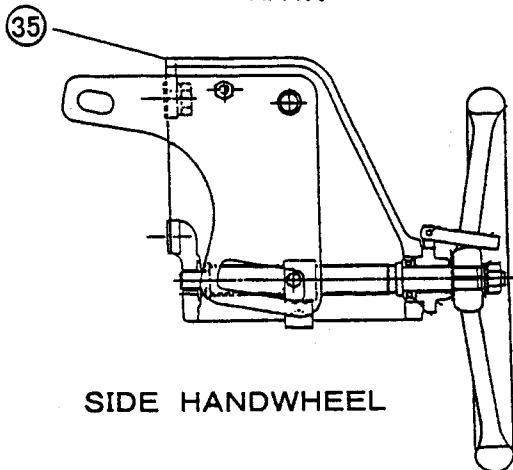

Figure Model HA4

HA4D

HA4R

SIDE HANDWHEEL

KeyNo.	Part Name
1	ダイヤフラムケース(上) Diaphragm Case (Top)
2	ダイヤフラム Diaphragm
3	アイボルト Eye Bolt
4	ナット Nut
5	通しボルト Through Bolt
6	ダイヤフラムケース(下) Diaphragm Case (Bottom)
7	巻きブッシュ Bushing
8	軸受 Bearing
9	ダストシール Dust Seal
10	指針 Pointer
11	ロックナット Lock Nut
12	ヨーク Yoke
13	ステムコネクター Stem Connector
14	ステムコネクターボルト Stem Connector Bolt
15	ネームプレート Name Plate
16	ドライブスクリー Drive Screw
17	目盛板 Scale Plate
18	トラス小ネジ Truss Screw
19	スピードナット Speed Nut
20	ロッド Rod
21	ロッドパッキン Rod Packing
22	シールワッシャ Seal Washer
23	ボルト Bolt
24	スプリングプレート Spring Plate
25	ナット Nut
26	ボルト Bolt
27	スプリング Spring
28	ダイヤフラムプレート Diaphragm Plate
29	ストッパー Stopper
30	ダイヤフラム押え Diaphragm Retainer
31	タッピングネジ Tapping Screw
32	ナット Nut
33	穴付座金 Seal Washer
34	雨よけキャップ Rain Cap
35	サイドハンドル Side Handwheel