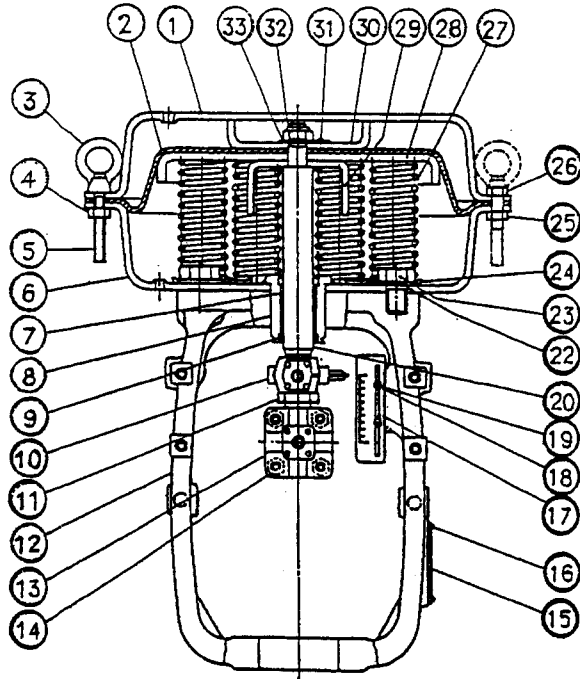

Figure Model HA4

HA4D

HA4R

SIDE HANDWHEEL

KeyNo.	Part Name
1	ダイヤフラムケース(上) Diaphragm Case (Top)
2	ダイヤフラム Diaphragm
3	アイボルト Eye Bolt
4	ナット Nut
5	通しボルト Through Bolt
6	ダイヤフラムケース(下) Diaphragm Case (Bottom)
7	巻きブッシュ Bushing
8	軸受 Bearing
9	ダストシール Dust Seal
10	指針 Pointer
11	ロックナット Lock Nut
12	ヨーク Yoke
13	ステムコネクター Stem Connector
14	ステムコネクターボルト Stem Connector Bolt
15	ネームプレート Name Plate
16	ドライブスクリー Drive Screw
17	目盛板 Scale Plate
18	トラス小ネジ Truss Screw
19	スピードナット Speed Nut
20	ロッド Rod
21	ロッドパッキン Rod Packing
22	シールワッシャ Seal Washer
23	ボルト Bolt
24	スプリングプレート Spring Plate
25	ナット Nut
26	ボルト Bolt
27	スプリング Spring
28	ダイヤフラムプレート Diaphragm Plate
29	ストッパー Stopper
30	ダイヤフラム押え Diaphragm Retainer
31	タッピングネジ Tapping Screw
32	ナット Nut
33	穴付座金 Seal Washer
34	雨よけキャップ Rain Cap
35	サイドハンドル Side Handwheel