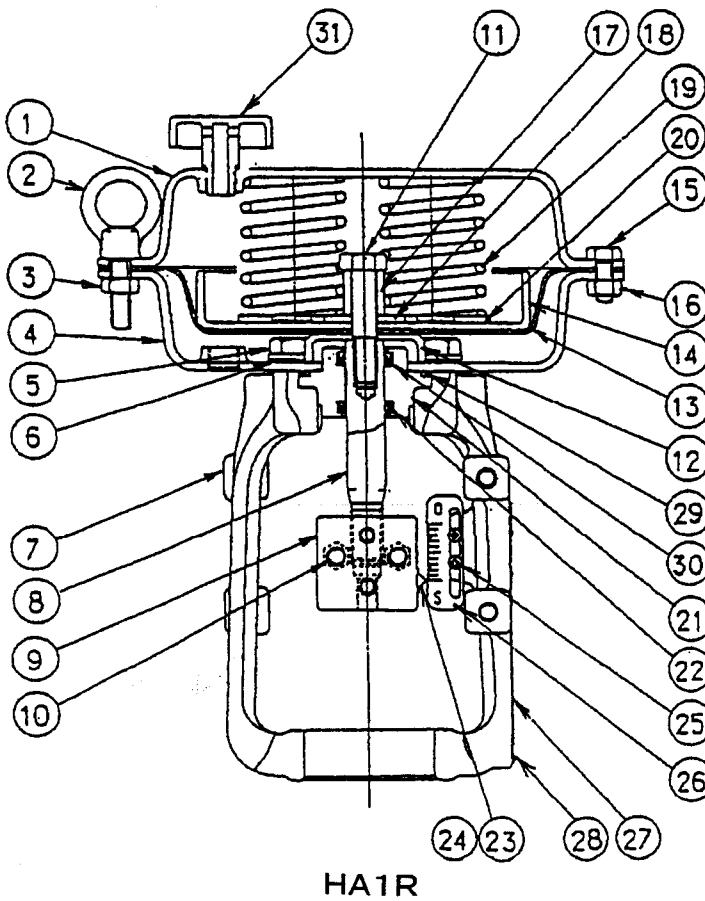

Figure Model HA1

KeyNo.	Part Name
1	ダイヤフラムケース(上) Diaphragm Case (Top)
2	アイボルト Eye Bolt
3	ナット Nut
4	ダイヤフラムケース(下) Diaphragm Case (Bottom)
5	ボルト Bolt
6	シールワッシャ Seal Washer
7	ヨーク Yoke
8	ロッド Rod
9	ステムコネクター Stem Connector
10	ステムコネクターボルト Stem Connector Bolt
11	センターボルト Center Bolt
12	ダイヤフラム押さえ Diaphragm Retainer
13	ダイヤフラム Diaphragm
14	ダイヤフラムプレート Diaphragm Plate
15	ボルト Bolt
16	ナット Nut
17	ストッパーカラー Stopper Color
18	ストッパーリング Stopper Ring
19	スプリング Spring
20	スプリングプレート Spring Plate
21	軸受 Bearing
22	ダストシール Dust Seal
23	指針 Pointer
24	ドライブスクリュー Drive Screw
25	トラス小ネジ Truss Screw
26	目盛板 Scale Plate
27	ネームプレート Name Plate
28	ドライブスクリュー Drive Screw
29	Oリング O-Ring
30	ロッドパッキン Rod Packing
31	雨よけキャップ Rain Cap