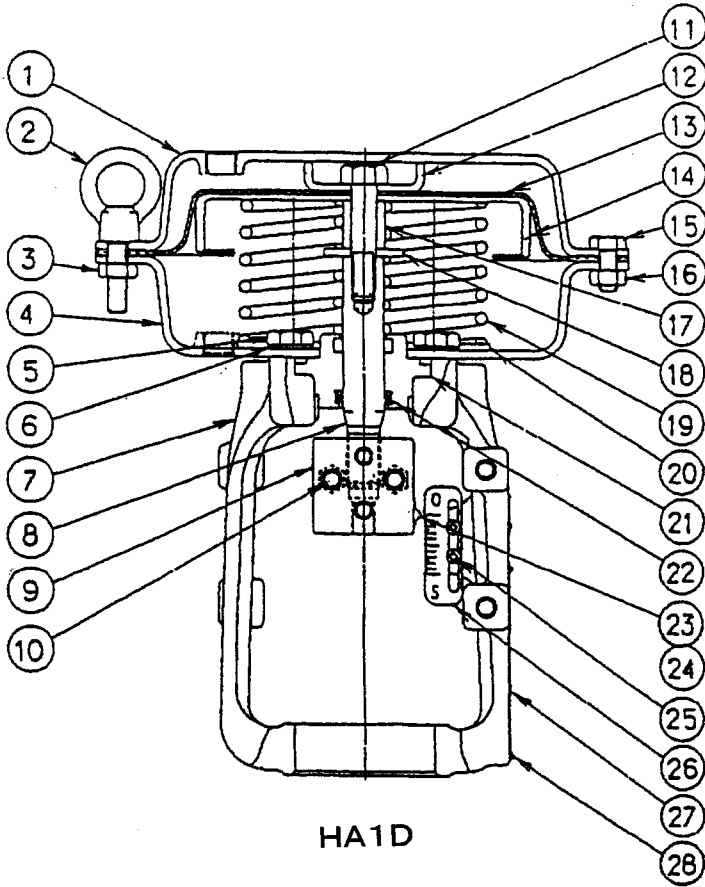

Figure Model HA1

KeyNo.	Part Name
1	ダイヤフラムケース(上) Diaphragm Case (Top)
2	アイボルト Eye Bolt
3	ナット Nut
4	ダイヤフラムケース(下) Diaphragm Case (Bottom)
5	ボルト Bolt
6	シールワッシャ Seal Washer
7	ヨーク Yoke
8	ロッド Rod
9	ステムコネクター Stem Connector
10	ステムコネクターボルト Stem Connector Bolt
11	センターボルト Center Bolt
12	ダイヤフラム押さえ Diaphragm Retainer
13	ダイヤフラム Diaphragm
14	ダイヤフラムプレート Diaphragm Plate
15	ボルト Bolt
16	ナット Nut
17	ストッパーカラー Stopper Color
18	ストッパーリング Stopper Ring
19	スプリング Spring
20	スプリングプレート Spring Plate
21	軸受 Bearing
22	ダストシール Dust Seal
23	指針 Pointer
24	ドライブスクリュー Drive Screw
25	トラス小ネジ Truss Screw
26	目盛板 Scale Plate
27	ネームプレート Name Plate
28	ドライブスクリュー Drive Screw
29	Oリング O-Ring
30	ロッドパッキン Rod Packing
31	雨よけキャップ Rain Cap