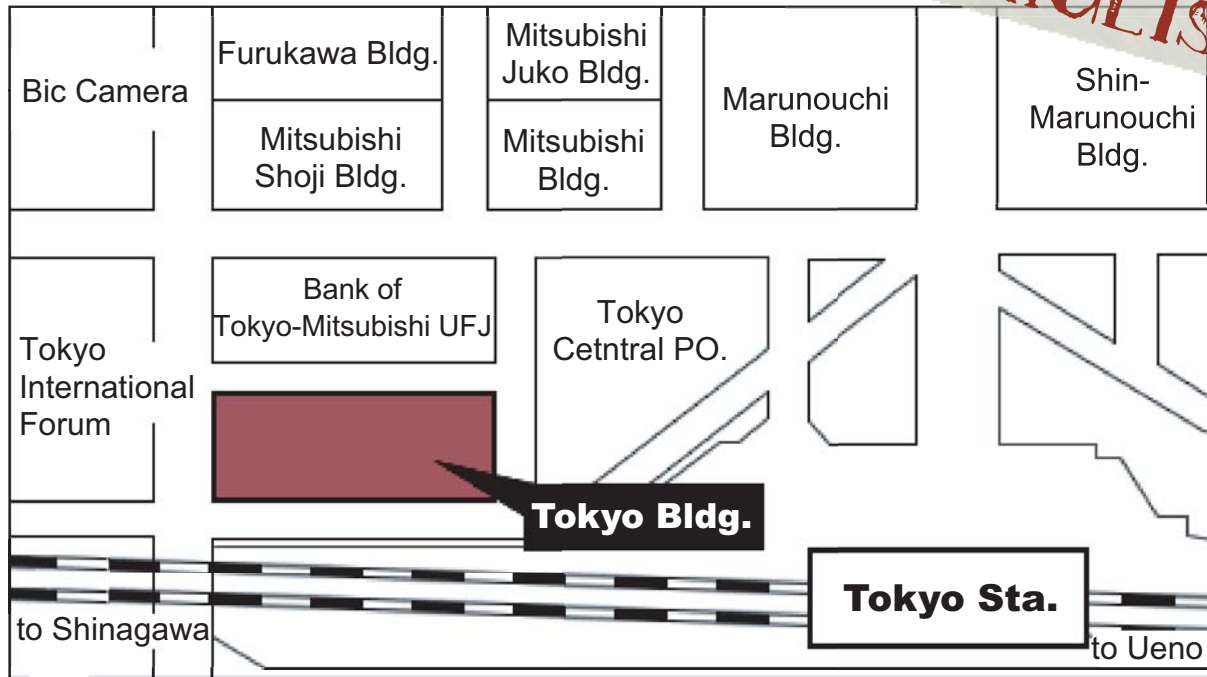

Yamatake MARUNOUCHI Headquarters MAP

ENGLISH

Address

19F Tokyo Building
2-7-3 Marunouchi, Chiyoda-ku

Tokyo Station. Marunouchi Soth Exit 1min. on foot.

JAPANESE

Address

東京都千代田区丸の内2-7-3 (東京ビル)

東京駅 丸の内南口 から 徒歩1分