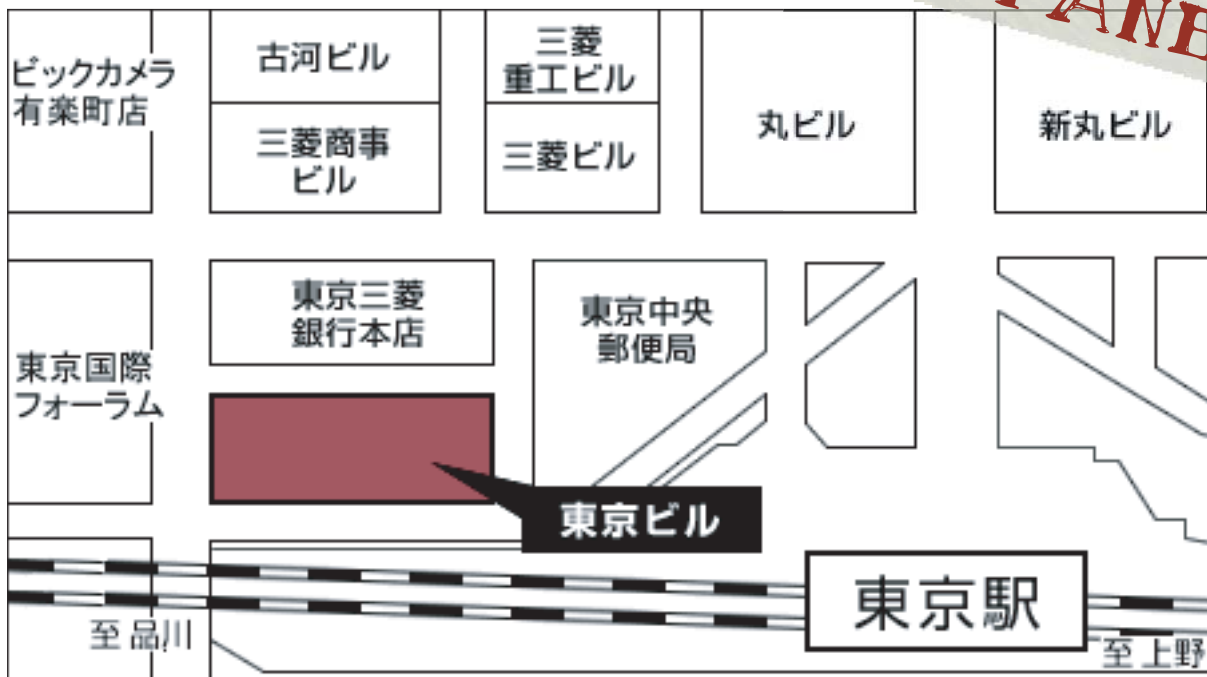

Yamatake MARUNOUCHI Headquarters MAP

ENGLISH

Address

19F Tokyo Building
2-7-3 Marunouchi, Chiyoda-ku

Tokyo Station. Marunouchi Soth Exit 1min. on foot.

JAPANESE

Address

東京都千代田区丸の内2-7-3 (東京ビル)

東京駅 丸の内南口 から 徒歩1分